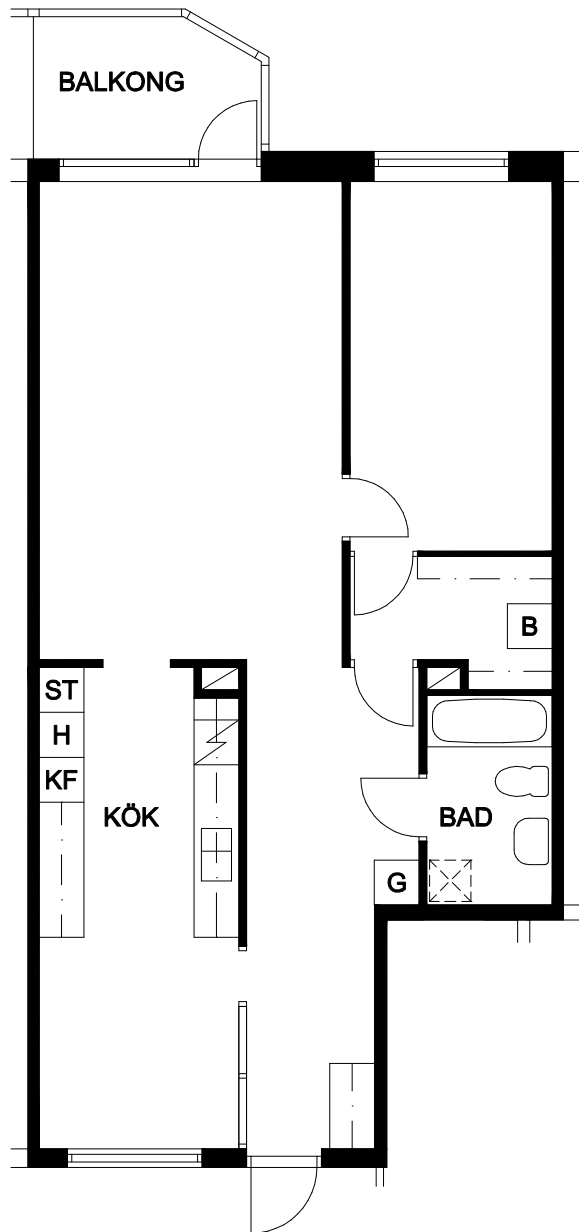

109012

2 RoK
81 m²

SAXBORN
FASTIGHETER