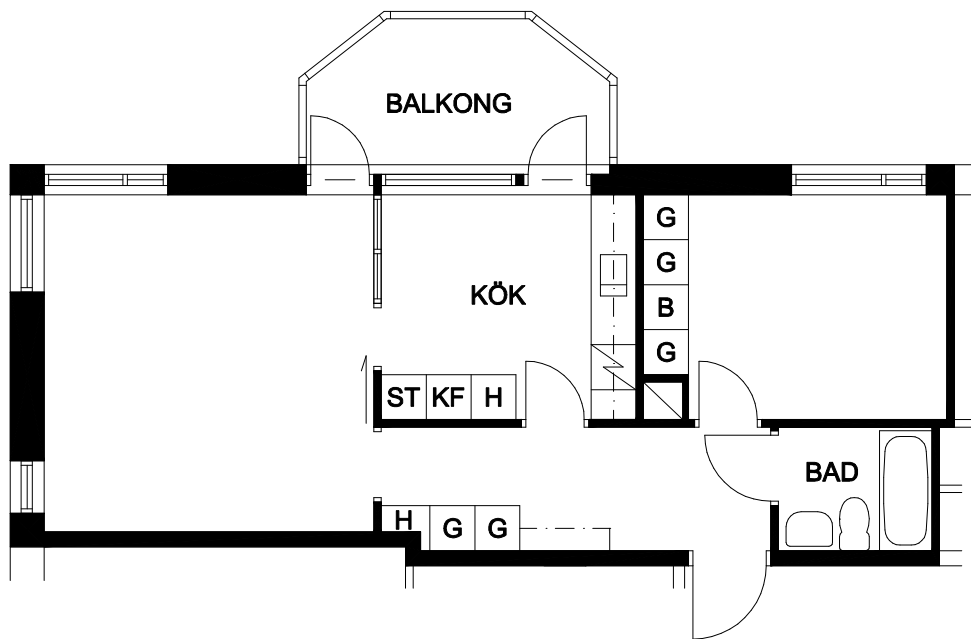

# 110016

N

2 RoK  
56 m<sup>2</sup>

**SAXBORN**  
FASTIGHETER