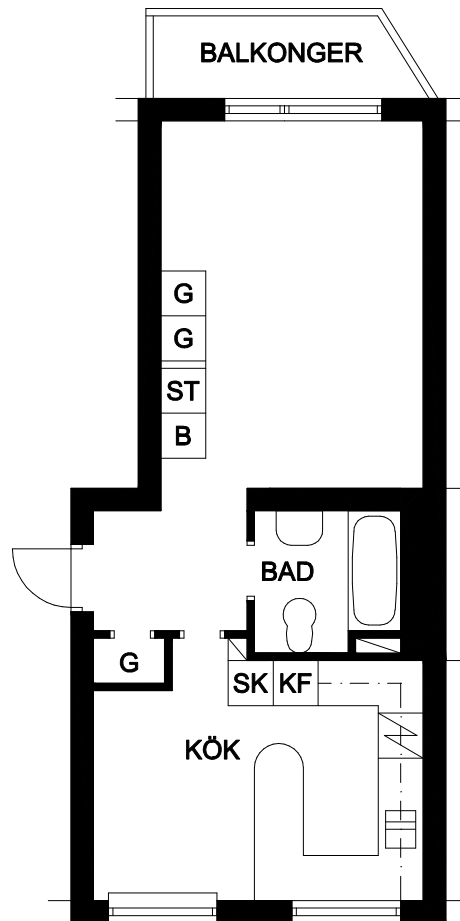

108032

1 RoK
41 m²

SAXBORN
FASTIGHETER