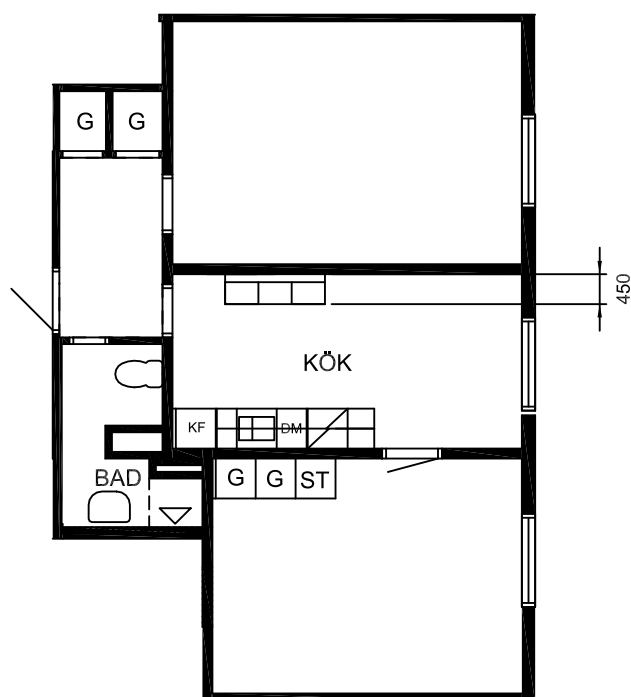

101009

N

2 RoK
65 m²

SAXBORN
FASTIGHETER