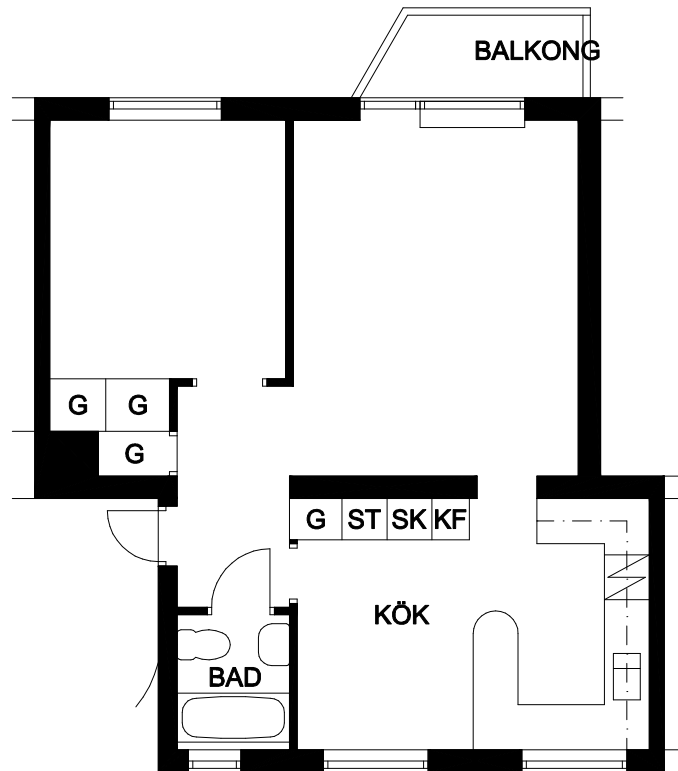

108018

N

2 RoK
57 m²

SAXBORN
FASTIGHETER