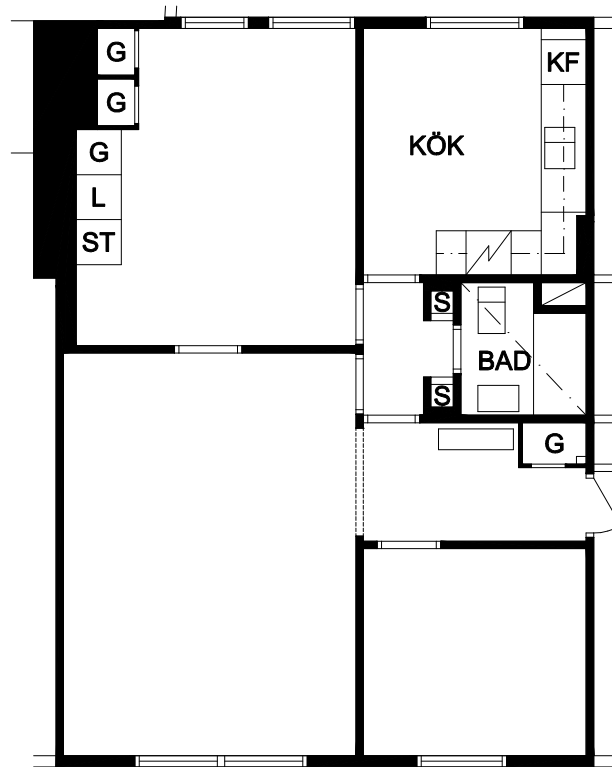

102003

3 RoK
69 m²

SAXBORN
FASTIGHETER