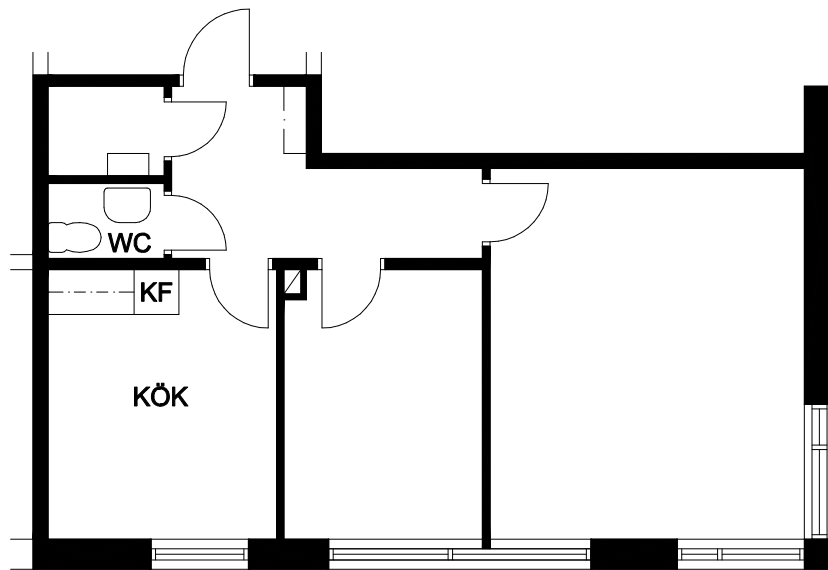

110502

N

2 RoK
63 m²

SAXBORN
FASTIGHETER