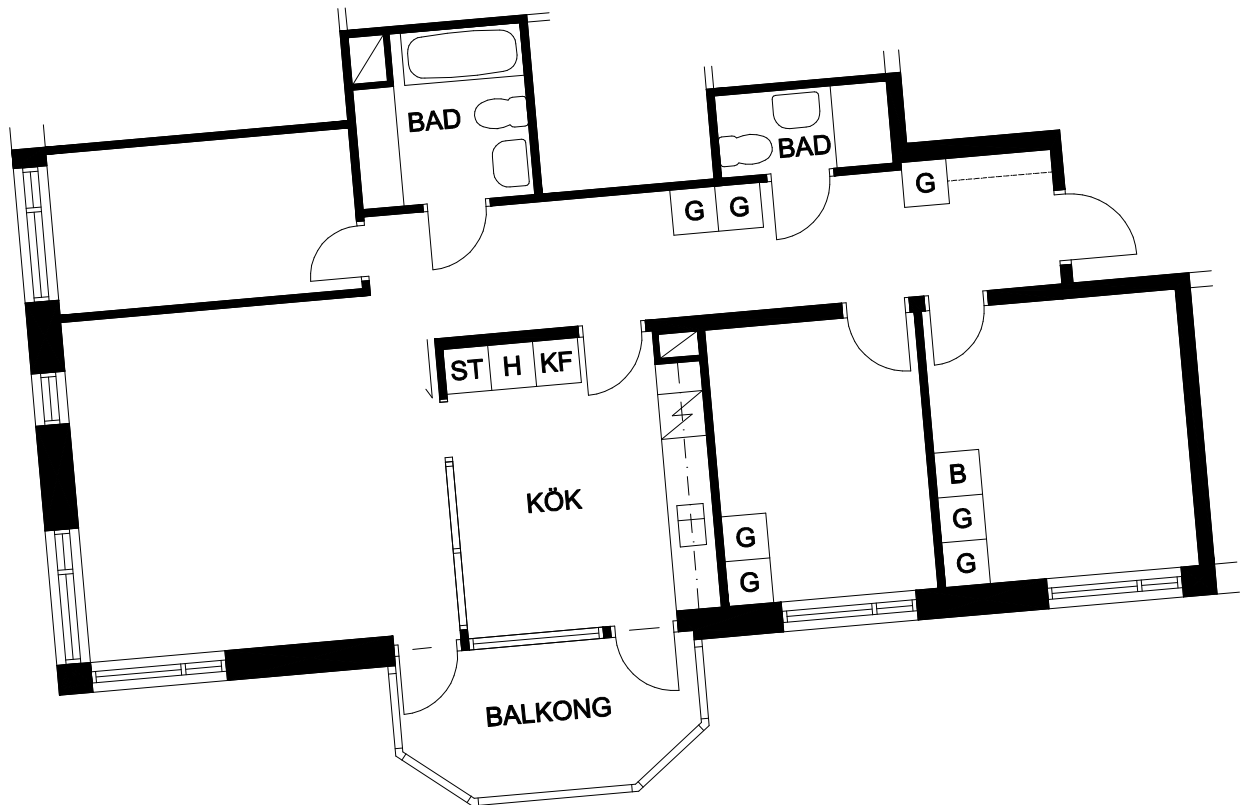

110050

N

4 RoK
92 m²

SAXBORN
FASTIGHETER