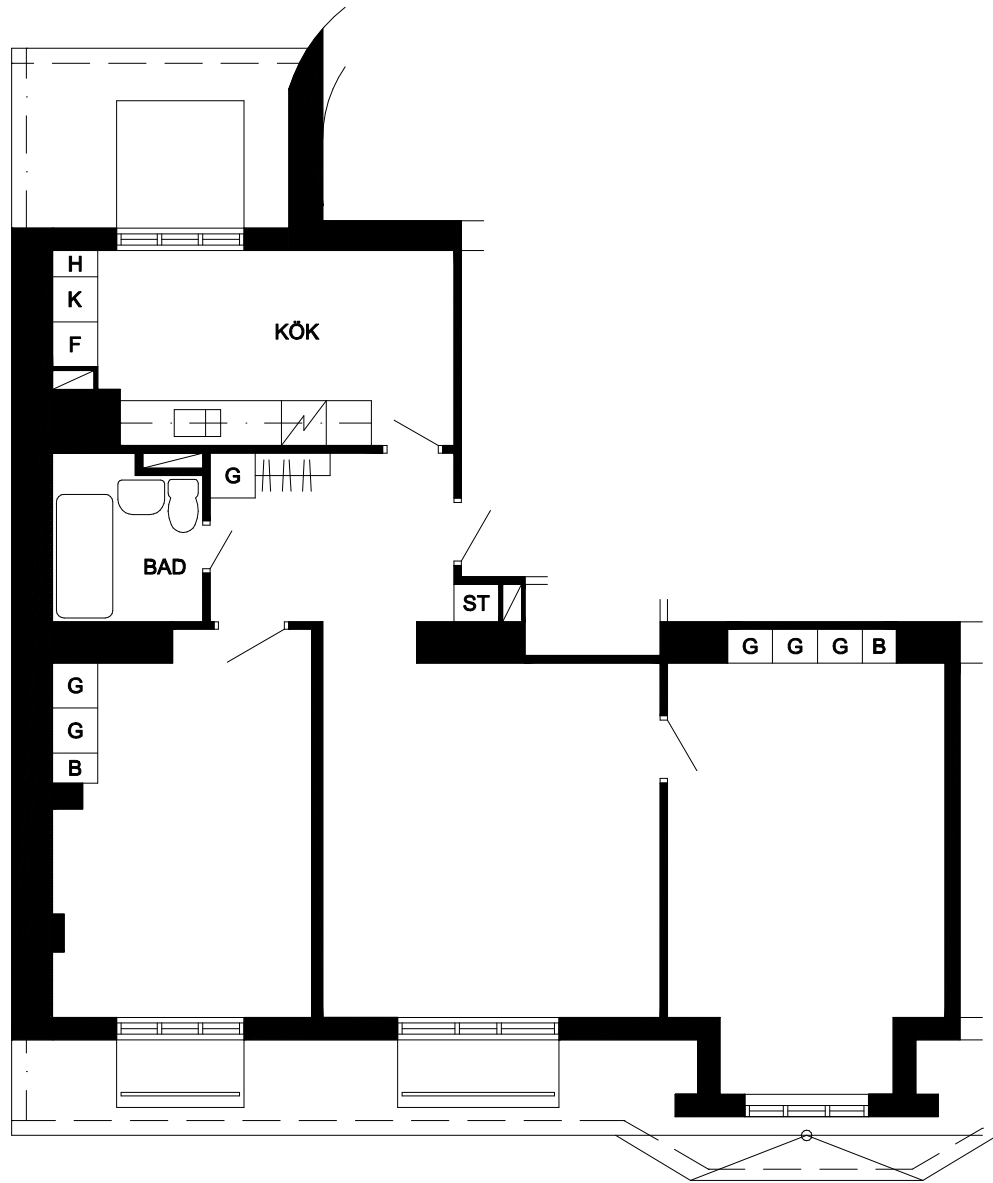

104012

3 RoK
73 m²

SAXBORN
FASTIGHETER