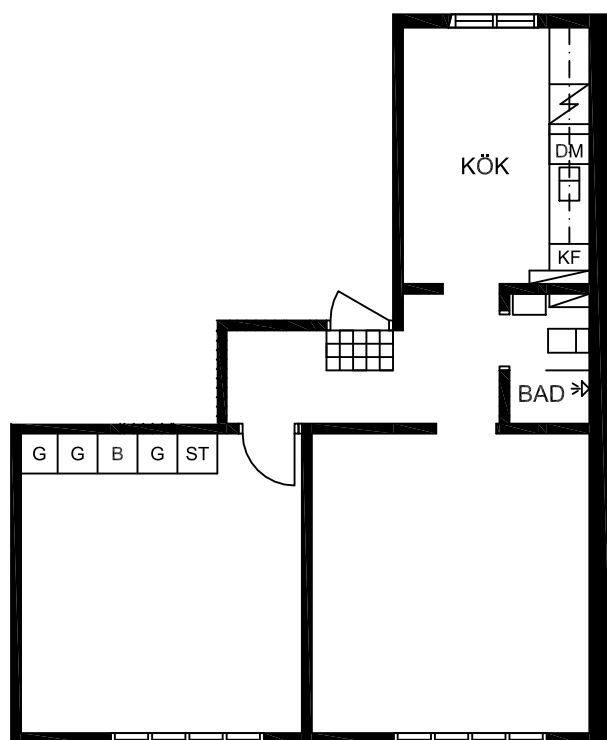

107002

N

2 RoK
63 m²

SAXBORN
FASTIGHETER