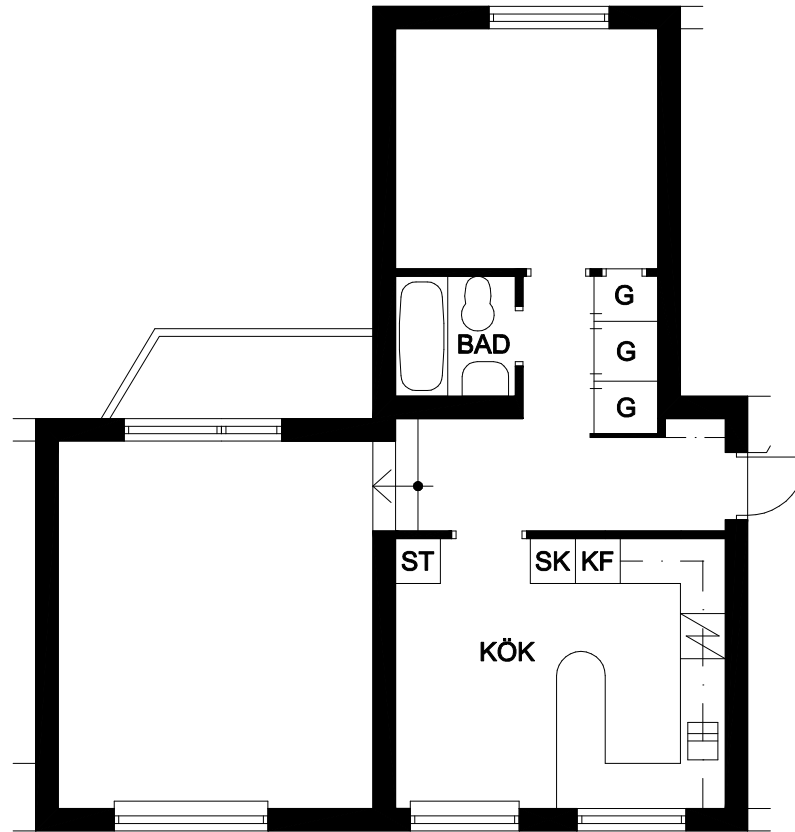

108027

2 RoK
65 m²

SAXBORN
FASTIGHETER